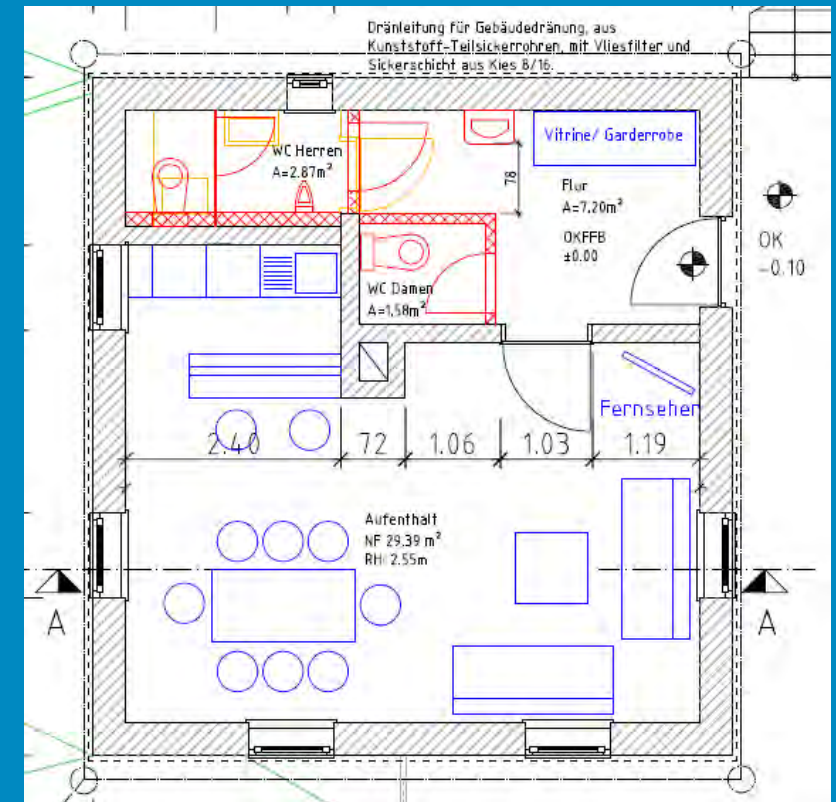

Komplettsanierung Jugendclub Jückelberg - Innenausstattung - Baubeschreibung

Allgemeine Ausstattung:

- Theke/Bar/ Küche im Clubraum im Erdgeschoss
- Einrichtung Clubräume im Erdgeschoss und 1.Obergeschoss mit Sitzmöglichkeiten (Sofas, Stühle),Tischen sowie Kaffee- und Tafelservice, Besteck- und Gläsersets
- Flur im Erdgeschoss eingerichtet Garderobe mit Vitrinen Schrank für Geschirr

Informationstechnische Ausstattung:

- Telekommunikationsanlage
- Elektroakustische Anlage
- Audiovisuelle Medien- und Antennenanlage
- Elektroheizungs- und Lüftungsanlage